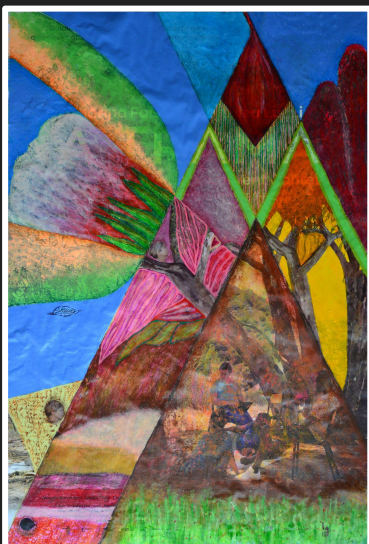

Liana Gonzales

A minha igreja está de cabeça para baixo
60 x 84 cm
R\$1.800,00
Impressão com tinta de pigmento mineral
em Canvas 100% algodão com
montagem em chassi de madeira

Profusão
60 x 84 cm
R\$1.800,00
Impressão com tinta de pigmento
mineral em Canvas 100% algodão
com montagem em chassi de madeira

Lola Pater
Série "No escurinho do cinema"
Pintura sobre cartaz de
cinema
45 x 67,5
R\$3.000,00
Impressão com tinta de
pigmento mineral em
Canvas 100% algodão
com montagem em
chassi
de madeira.

Cachorros
Série "No escurinho do cinema"
Pintura sobre cartaz de
cinema
45 x 67,5
R\$3.000,00
Impressão com tinta de
pigmento mineral em
Canvas 100% algodão
com montagem em
chassi
de madeira.

A Trama
Série "No escurinho do cinema"
Pintura sobre cartaz de
cinema
45 x 67,5
R\$3.000,00
Impressão com tinta de
pigmento mineral em
Canvas 100% algodão
com montagem em
chassi
de madeira.

Colo
Série "No escurinho do cinema"
Pintura sobre cartaz de
cinema
45 x 67,5
R\$3.000,00
Impressão com tinta de
pigmento mineral em
Canvas 100% algodão
com montagem em
chassi
de madeira.